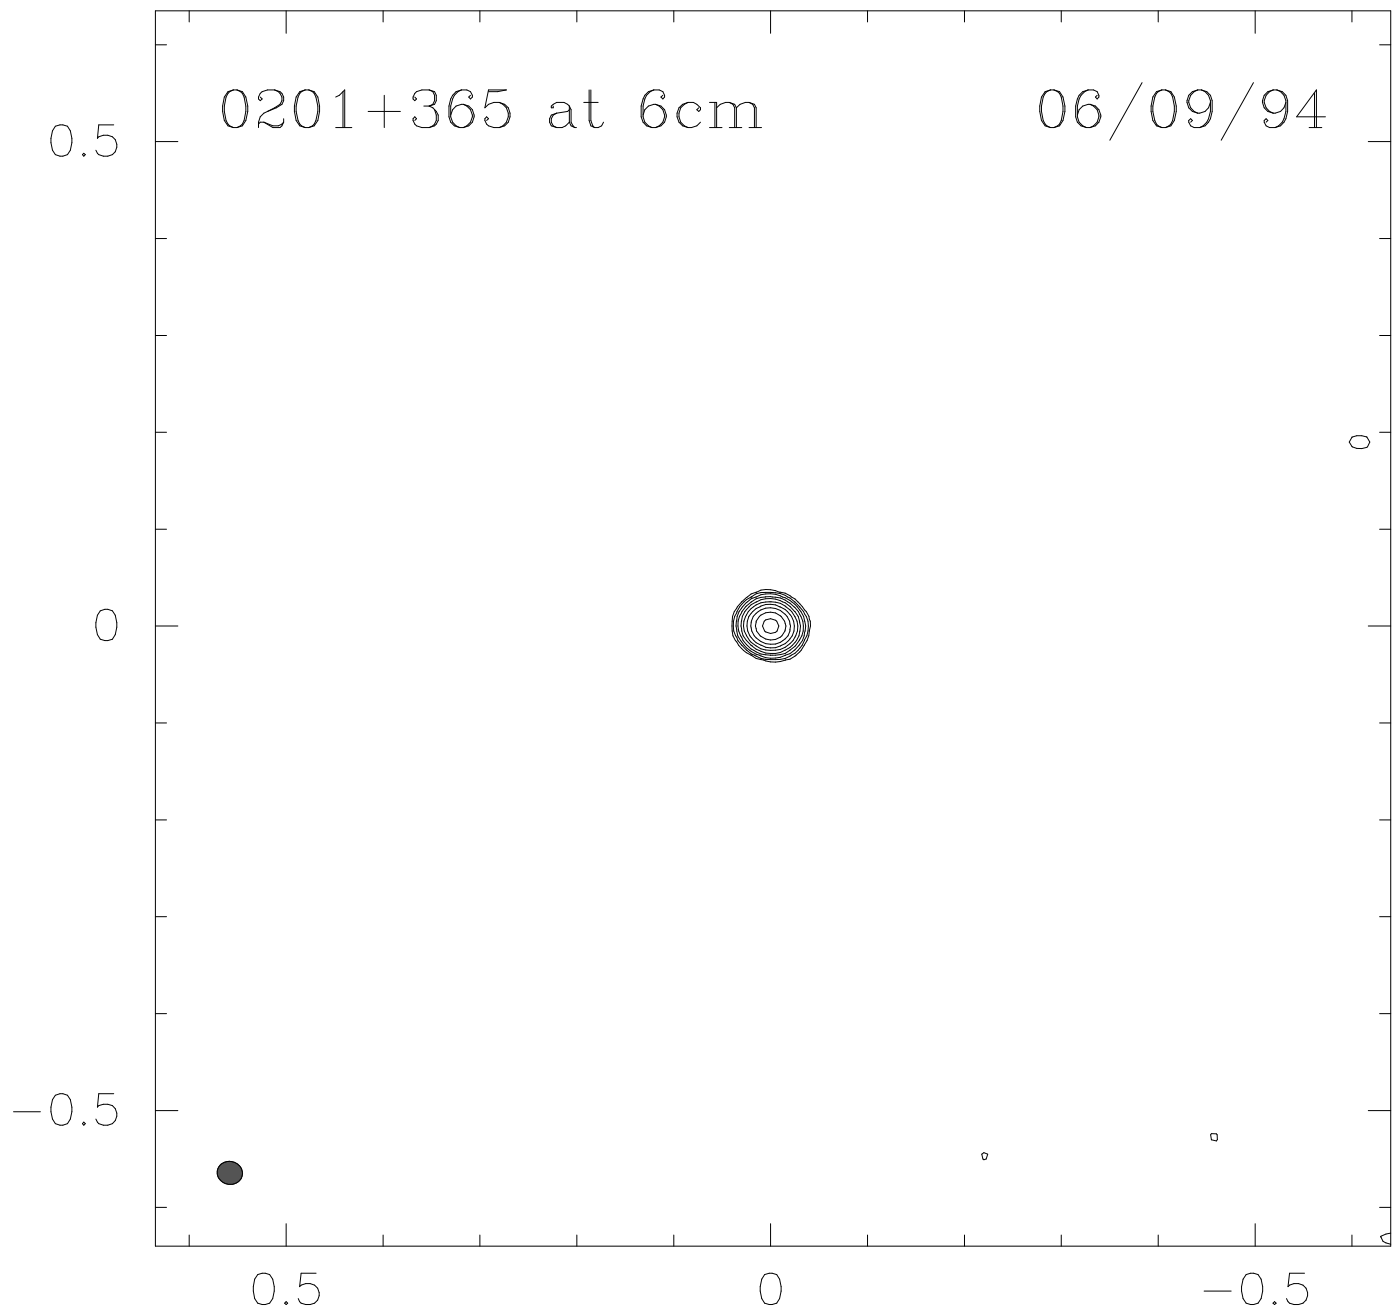

Frequency: 4.535 GHz

Maximum: 0.2757 JY/BEAM

Contours (%): 0.15 0.29 0.58 1.16 2.32 4.64 9.29 18.57 37.14 74.29

Beam: FWHM 0.03 × 0.02 arcmin, p.a. 78.7°

File: 0201+365.1.fits (20-Apr-1995 15:09)

MAPPLOT (v5.1 - 1994 Nov 10) run by gbt [bottom], 20-Apr-1995 16:43:52