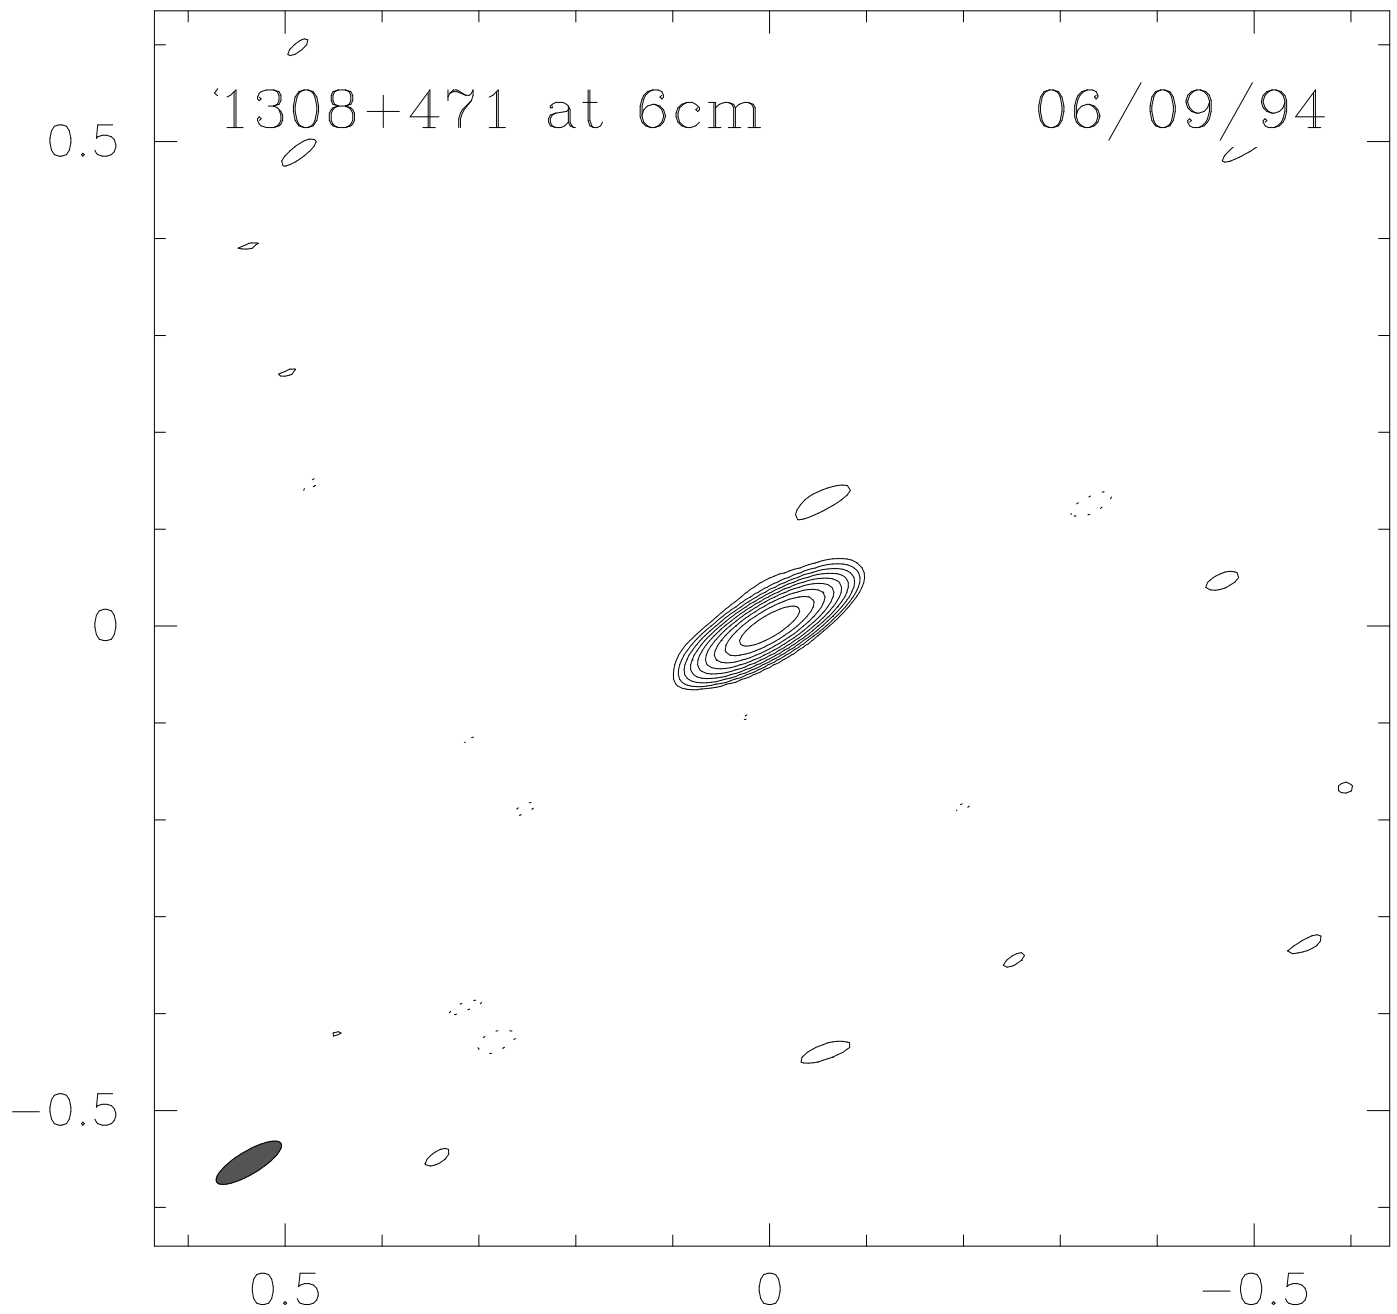

Frequency: 4.535 GHz

Maximum: 0.1850 JY/BEAM

Contours (%): -0.22 0.22 0.43 0.86 1.73 3.46 6.92 13.84 27.67 55.34

Beam: FWHM 0.08 × 0.02 arcmin, p.a. -59.0°

File: 1308+471.1.fits (20-Apr-1995 15:14)

MAPPLOT (v5.1 - 1994 Nov 10) run by gbt [bottom], 20-Apr-1995 17:01:27