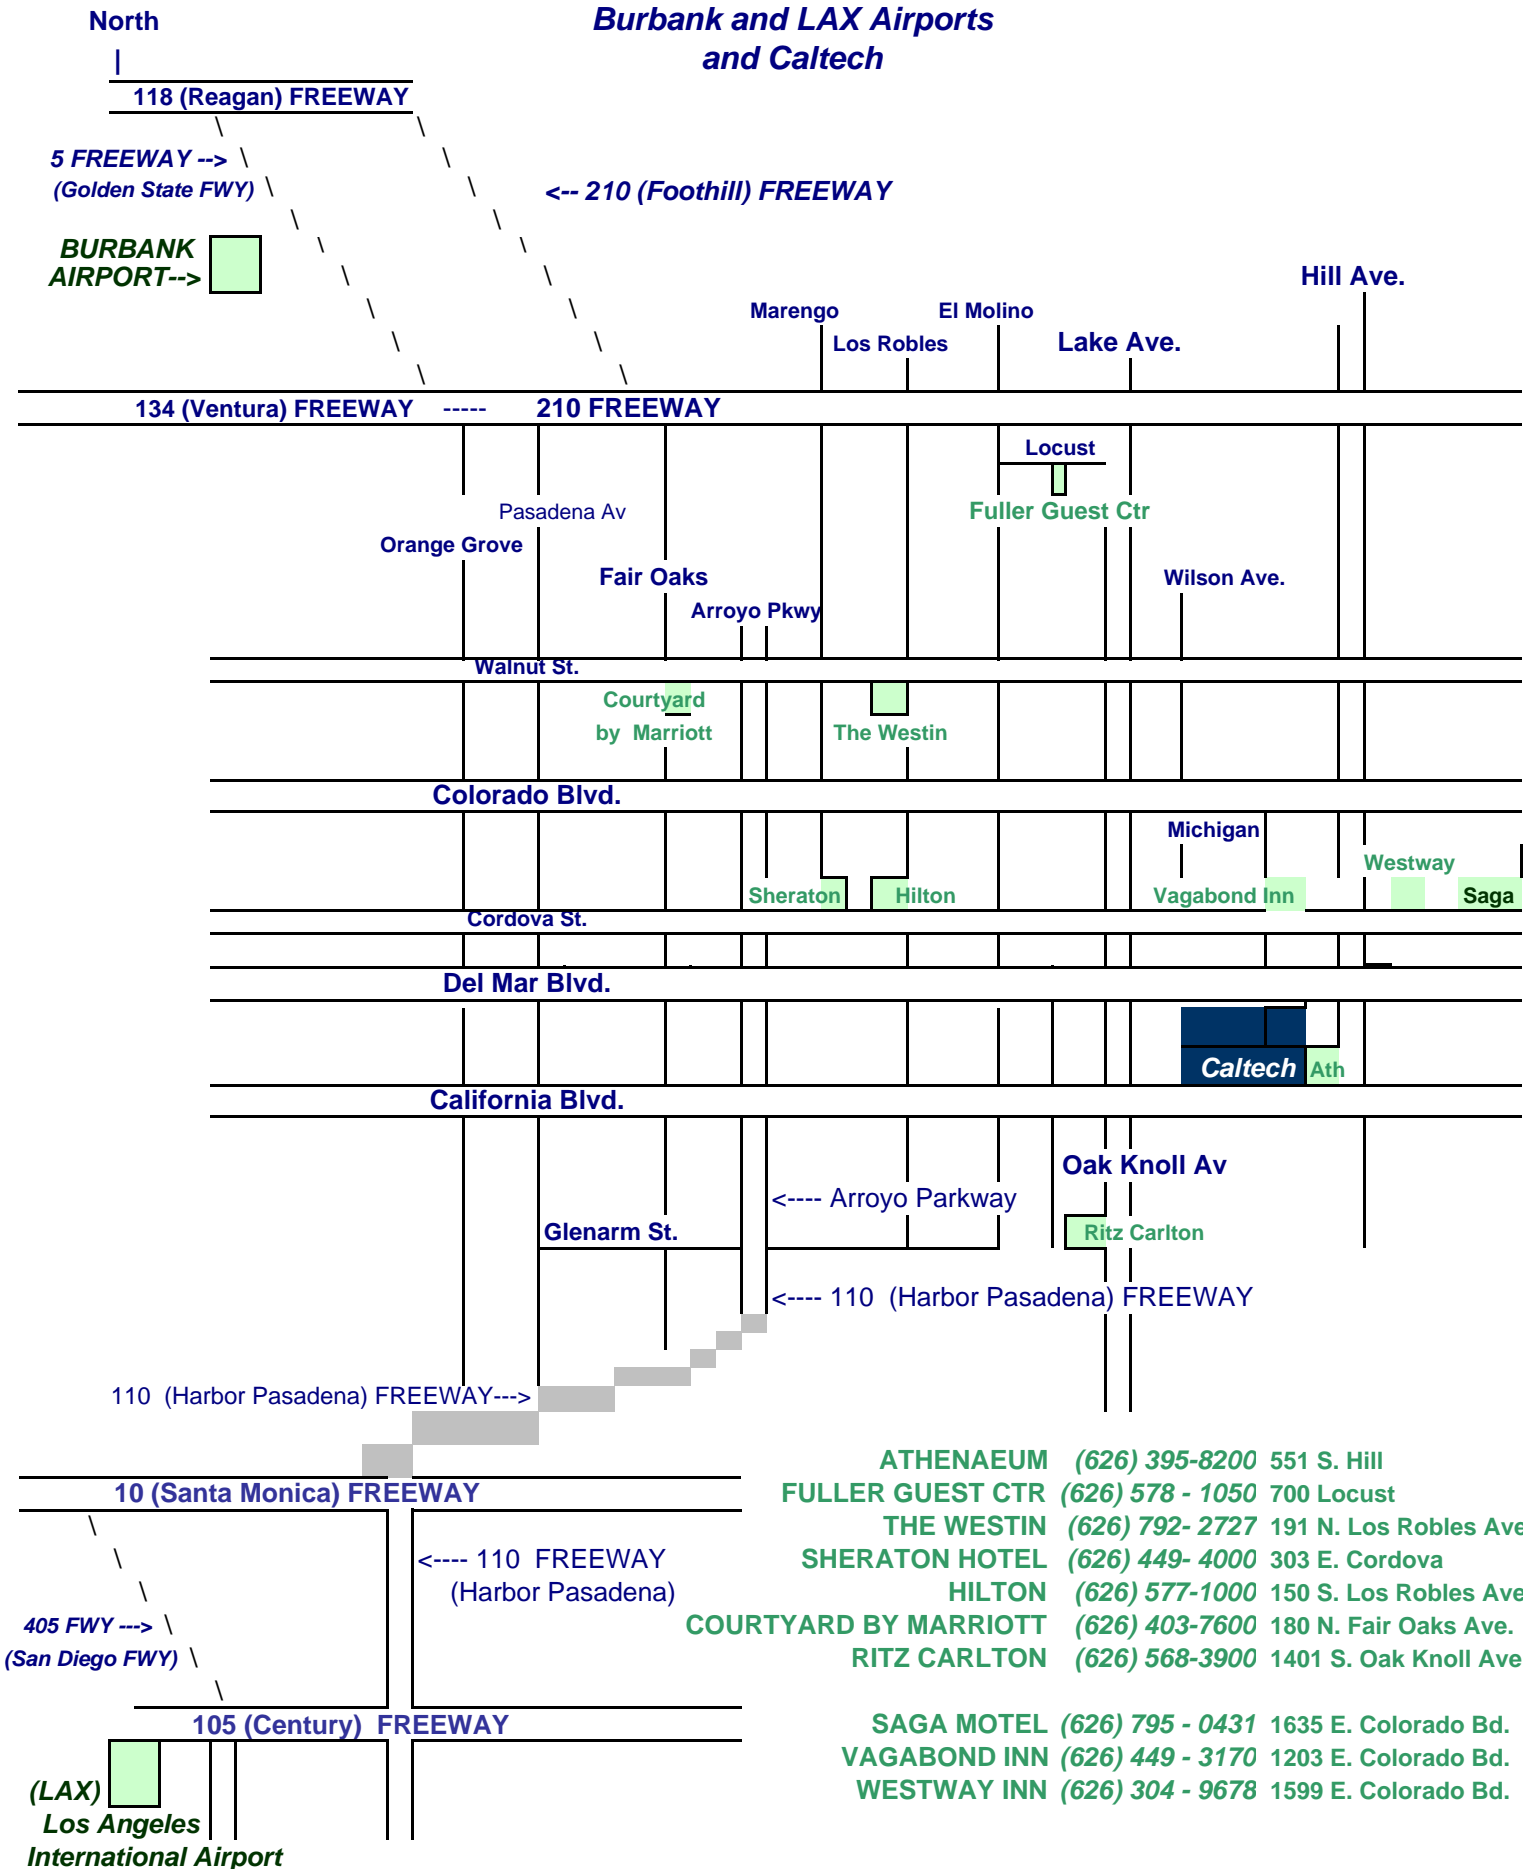

Burbank and LAX Airports and Caltech

- ATHENAEUM (626) 395-8200 551 S. Hill
- FULLER GUEST CTR (626) 578 - 1050 700 Locust
- THE WESTIN (626) 792- 2727 191 N. Los Robles Ave
- SHERATON HOTEL (626) 449- 4000 303 E. Cordova
- HILTON (626) 577-1000 150 S. Los Robles Ave
- COURTYARD BY MARRIOTT (626) 403-7600 180 N. Fair Oaks Ave.
- RITZ CARLTON (626) 568-3900 1401 S. Oak Knoll Av

- SAGA MOTEL (626) 795 - 0431 1635 E. Colorado Bd.
- VAGABOND INN (626) 449 - 3170 1203 E. Colorado Bd.
- WESTWAY INN (626) 304 - 9678 1599 E. Colorado Bd.